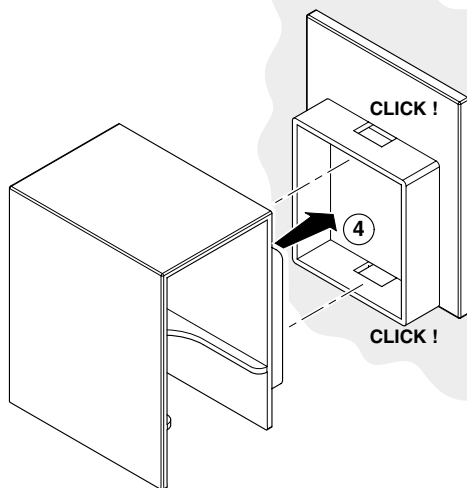

Cod. 208.AP41

Numero Verde  
**800-018009**

[www.scame.com](http://www.scame.com)  
[infotech@scame.com](mailto:infotech@scame.com)