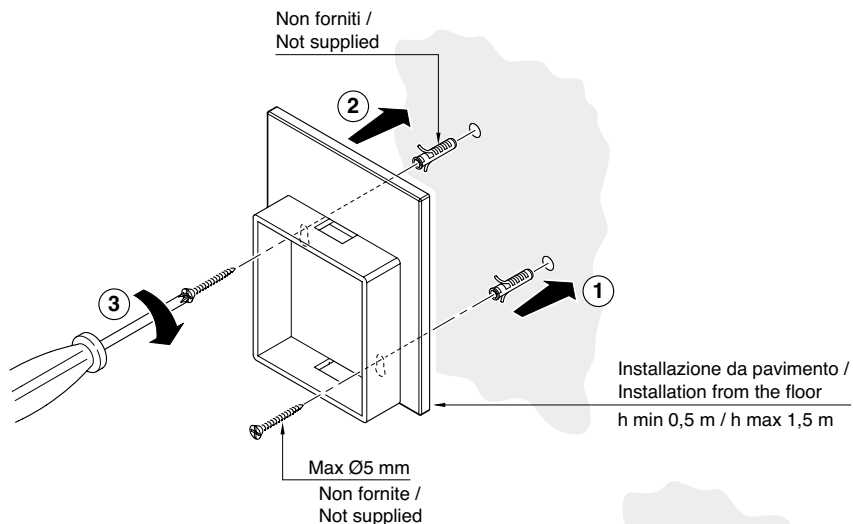

Cod. 208.AP41

Numero Verde  
**800-018009**

[www.scame.com](http://www.scame.com)  
[infotech@scame.com](mailto:infotech@scame.com)